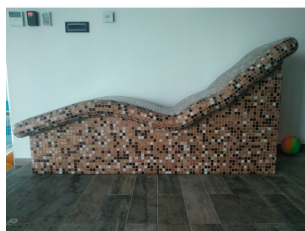

TABLE OF CONTENTS

Tepidarijumi NERO 2

TEPIDARIJUMI NERO

TEPIDARIJUM NERO KOMPLET U MOZAIKU

Tepidarijum NERO komplet u mozaiku

Tepidarijum je prostor u wellness centrima koji se koristi za blagu i umerenu termalnu relaksaciju tela.

Tepidarijum ili topla klupa je zagrejana lezaljka...

SKU: 0006254

Price: 178.750 RSD

TEPIDARIJUM NERO GORNJA PLOČA U MOZAIKU

Tepidarijum NERO gornja ploča u mozaiku

Tepidarijum je prostor u wellness centrima koji se koristi za blagu i umerenu termalnu relaksaciju tela.

Tepidarijum ili topla klupa je zagrejana lezaljka...

SKU: 0007827

Price: 178.750 RSD

TEPIDARIJUM NERO SA RUPOM KOMPLET U MOZAIKU

Tepidarijum NERO sa rupom komplet u mozaiku

Tepidarijum je prostor u wellness centrima koji se koristi za blagu i umerenu termalnu relaksaciju tela.