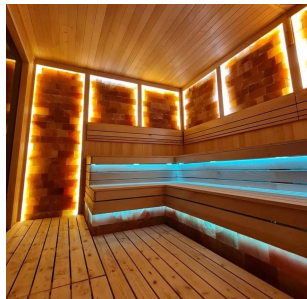

SAUNA SA KLUPAMA OD FINSKE OMORIKE-1,3 X 1,3 M - 1.7M2

Sauna je prostorija koja se koristi za termalne tretmane, uključujući suvo ili vlažno zagrevanje tela.

Temperatura u saunama se kreće između 70°C i 100°C. Ova visoka temperatura uzrokuje...

SKU: 6891

Price: 390.000 RSD