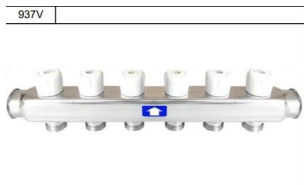

RAZDELNIK INOX SA TERMOVENTILIMA HVAC M30 1"-3/4" - PAR

SKU: 0007699
Price: 3.007 RSD

ADAPTER H

SKU: 0017879
Price: 176 RSD

RAZDELNIK ITAP SA TERMOVENTILIMA 1"-3/4" 937

SKU: 0003119
Price: 2.461 RSD

MS T KOMAD

SKU: 0003148
Price: 471 RSD

ADAPTER MULTIFIT ITAP 18X2X1/2

SKU: 0031929
Price: 257 RSD

ADAPTER MULTIFIT ITAP 16X2X1/2

SKU: 0024440
Price: 236 RSD

RAZDELNIK SP SA VENTILOM NA 1/2" PRIKLJUČAK, RAZMAK 37,5

SKU: 0063111
Price: 1.511 RSD

RAZDELNIK ITAP SA VENTILIMA 1"-3/4" 937V

SKU: 0002347
Price: 1.850 RSD

RAZDELNIK ITAP SA VENTILIMA 1"-1/2" 465

SKU: 0024426
Price: 1.498 RSD

RAZDELNIK MS SA VENTILIMA I ADAPTERIMA FI16 PLAVI

SKU: 0020022
Price: 2.034 RSD

RAZDELNIK MS SA VENTILIMA I ADAPTERIMA FI16 CRVENI

SKU: 0020015
Price: 2.034 RSD

RAZDELNIK MS SA RUPAMA 50MM

SKU: 0000043
Price: 849 RSD

RAZDELNIK MS SA RUPAMA 37,5MM

SKU: 0063265

Price: 715 RSD

KUTIJA METALNA SA BRAVICOM 450