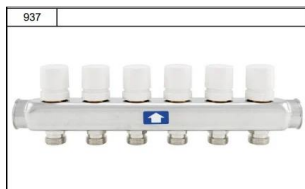

TABLE OF CONTENTS

Razdelnici i sabirnici za podno grejanje 2

RAZDELNICI I SABIRNICI ZA PODNO GREJANJE

RAZDELNIK INOX SA TERMOVENTILIMA I TOPMETRIMA HVAC M30 1" 3/4" - PAR

SKU: 0010598
Price: 3.343 RSD

NOSAČ RAZDELNIKA

Nosač razdelnika za razdelnike za podno grejanje.

SKU: 2344
Price: 833 RSD

RAZDELNIK ITAP SA MERACEM PROTOKA 1"-3/4" 932

Merači protoka za razdelnike sa termoopcijom i termoventilima.

SKU: 003121
Price: 2.868 RSD

RAZDELNIK INOX SA TERMOVENTILIMA HVAC M30 1"-3/4" - PAR

SKU: 0007699
Price: 3.007 RSD

ADAPTER H

SKU: 0017879
Price: 176 RSD

RAZDELNIK ITAP SA TERMOVENTILIMA 1"-3/4" 937

SKU: 0003119
Price: 2.461 RSD

MS T KOMAD