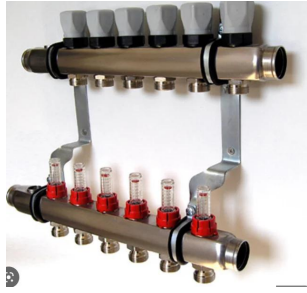

TABLE OF CONTENTS

Razdelnici i sabirnici za podno grejanje 2

RAZDELNICI I SABIRNICI ZA PODNO GREJANJE

RAZDELNIK INOX SA TERMOVENTILIMA I TOPMETRIMA HVAC M30 1" 3/4" - PAR

SKU: 0010598
Price: 3.343 RSD

NOSAČ RAZDELNIKA

RAZDELNIK INOX SA TERMOVENTILIMA HVAC M30 1"-3/4" - PAR

SKU: 0007699
Price: 3.007 RSD

ADAPTER H

SKU: 0017879
Price: 176 RSD

RAZDELNIK ITAP SA TERMOVENTILIMA 1"-3/4" 937

SKU: 0003119
Price: 2.461 RSD

MS T KOMAD

SKU: 0003148
Price: 471 RSD

ADAPTER MULTIFIT ITAP 18X2X1/2

SKU: 0031929
Price: 257 RSD

ADAPTER MULTIFIT ITAP 16X2X1/2

SKU: 0024440
Price: 236 RSD

RAZDELNIK SP SA VENTILOM NA 1/2" PRIKLJUČAK, RAZMAK 37,5

SKU: 0063111
Price: 1.511 RSD

RAZDELNIK MS SA VENTILIMA I ADAPTERIMA FI16 CRVENI

SKU: 0020015
Price: 2.034 RSD

RAZDELNIK MS SA RUPAMA 50MM

SKU: 0000043
Price: 849 RSD

RAZDELNIK MS SA RUPAMA 37,5MM

SKU: 0063265

Price: 715 RSD

KUTIJA METALNA SA BRAVICOM 450