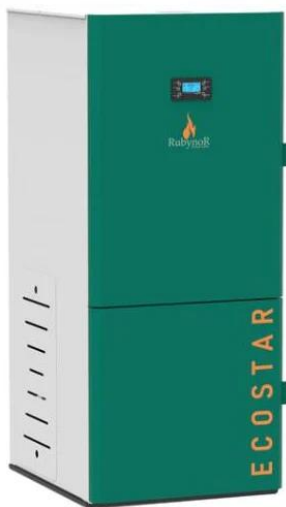

KOTAO NA PELET MARELI PBN

Kotao na pelet Mareli PBN je novi model kotla koji se pored modernijeg dizajna karakteriše unapređenom elektronikom. Jednostavnije održavanje omogućuje izmenjen dizajn pepeljare, keramički...

SKU: 0001440

Price: 133.900 RSD

KOTAO NA PELET MARELI ECOSTAR (SBN)

Novi model kotla na pelet dobro poznatog proizvođača Mareli - SBN-35. Maksimalne snage do 35kW. Odgovara zahtevima onih potrošača koji žele veći kapacitet spremnika gde ovaj model može...

SKU: 0006402

Price: 227.800 RSD

KOTAO NA PELET MARELI MP35

Kotao Mareli MP je nova generacija kotlova na pelet. Karakteriše se visokim stepenom efikasnosti, koristi cevasti sistem za prenos toplote koji je izrađen od nerđajućeg čelika. U kombinaciji...

SKU: 0002634

Price: 269.600 RSD

KOTAO NA PELET MARELI CMB

Kotao Mareli CMB45 kotao ima cevni sistem za prenos energije izrađen od nerđajućeg čelika. Svi priključci potrebni za njegov rad su sa gornje strane a proizvod dolazi u kombinaciji sa Samba...

SKU: 0002636

Price: 454.500 RSD