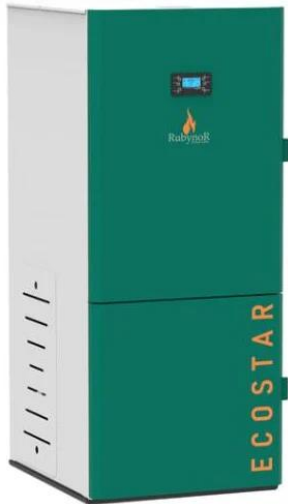

SKU: 0005528
Price: 227.015 RSD

KOTAO ABC ELEGANT

Novo u ponudi!

Rešenje u slučajevima nedostatka prostora, kompaktan dizajn. Visoka energetska efikasnost sa iskorišćenjem goriva od preko 93% Kotao je opremljen ekspanzionom...

SKU: 0004949

Price: 288.052 RSD

KOTAO NA PELET ABC ELEGANT 27KW

Rešenje u slučajevima nedostatka prostora, kompaktan dizajn. Visoka energetska efikasnost sa iskorišćenjem goriva od preko 93% Kotao je opremljen ekspanzionom posudom, pumpom,...

SKU: 0012355

Price: 168.900 RSD

KOTAO NA PELET MARELI ECOPELLET STAR

Novo u ponudi!

Kotao na pelet Mareli Ecopellet Star ima potpuno automatizovani sistem. Ovaj model ima stepen iskorišćenje preko 106% sa potpuno automatizovanim radom.

Ovaj model ima...

SKU: 0004775

Price: 573.400 RSD

KOTAO NA PELET MARELI ECOSTAR AUTO

Kotao ECOSTAR AUTO (SBN Auto) je unapređena verzija modela SBN i dostupan je u snazi do 50kW. Dizajn i tehničke karakteristike su takve da omogućavaju dug i kontinuiran rad bez potrebe za...