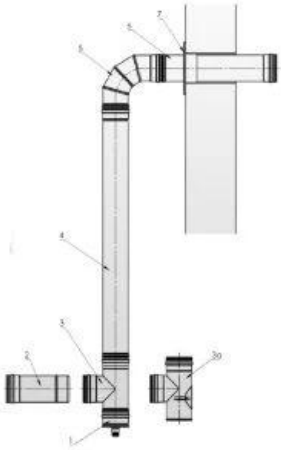

# **DIMNI ELEMENTI ZA KOTLOVE NA PELET**

## KEPO DIMNI ELEMENTI F180

Prohromski dimni elementi Kepo promera fi80 namenjeni za kotlove na pelet.

**SKU:** 0013499

**Price:** 552 RSD