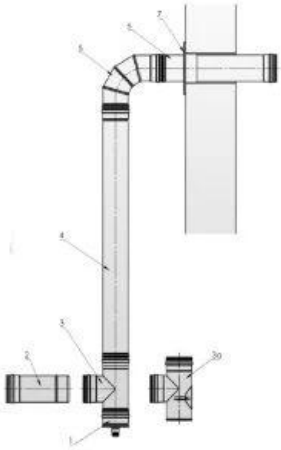

PROHROMSKI DIMNI ELEMENTI F180 SA GUMICOM VILPRA

Prohromski dimni elementi Vilpra promera fi80 namenjeni za kotlove na pelet.

SKU: 0003073

Price: 1.324 RSD