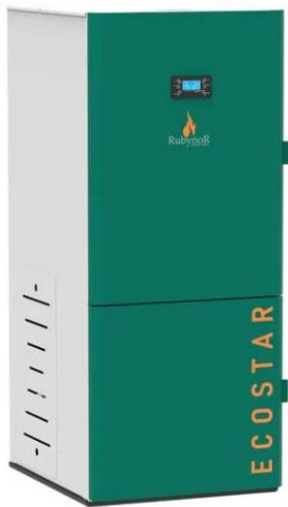

KOTAO NA PELET MARELI PBN

Kotao na pelet Mareli PBN je novi model kotla koji se pored modernijeg dizajna karakteriše unapređenom elektronikom. Jednostavnije održavanje omogućuje izmenjen dizajn pepeljare, keramički...

SKU: 0001440

Price: 133.900 RSD

KOTAO NA PELET MARELI ECOSTAR (SBN)

Novi model kotla na pelet dobro poznatog proizvođača Mareli - SBN-35. Maksimalne snage do 35kW. Odgovara zahtevima onih potrošača koji žele veći kapacitet spremnika gde ovaj model može...

SKU: 0006402

Price: 227.800 RSD

KOTAO NA PELET MARELI MP35

Kotao Mareli MP je nova generacija kotlova na pelet. Karakteriše se visokim stepenom efikasnosti, koristi cevasti sistem za prenos toplote koji je izrađen od nerđajućeg čelika. U kombinaciji...

SKU: 0002634

Price: 269.600 RSD

KOTAO NA PELET MARELI CMB

Kotao Mareli CMB45 kotao ima cevni sistem za prenos energije izrađen od nerđajućeg čelika. Svi priključci potrebni za njegov rad su sa gornje strane a proizvod dolazi u kombinaciji sa Samba...

SKU: 0002636

Price: 454.500 RSD