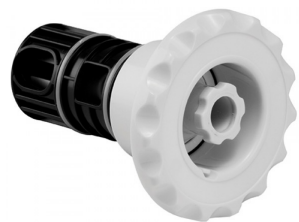

TABLE OF CONTENTS

Hidro i aero mlaznice za bazene 2

HIDRO I AERO MLAZNICE ZA BAZENE

TELO HIDROMLAZNICE 50X32 EMAUX (EM0031E)

Telo hidromlaznice 50x32 Emaux

Telo hidromlaznice 50x32 Emaux (EM0031E) namenjeno je za ugradnju hidromasažnih mlaznica u bazenima i hidromasažnim sistemima. Služi kao stabilna i...

SKU: 0062565

Price: 6.449 RSD

PNEUMO DUGME EMAUX (EM1844)

Pneumo dugme Emaux

Pneumo dugme Emaux (EM1844) je ugradni element koji omogućava jednostavnu i sigurnu kontrolu hidromasažnih mlaznica, vazdušnih pumpi ili drugih pneumatskih sistema u bazenu....

SKU: 0010283
Price: 1.145 RSD

HIDROMLAZNICA 2 1/2" 50-32 2,2M3/H ASTRAL (32641)

Hidromlaznica 2 1/2" 50-32 2,2 m³/h Astral (32641)
Hidromlaznica 2 1/2" 50-32 Astral je visokokvalitetna hidromasažna mlaznica namenjena za ugradnju u bazene i hidromasažne sisteme....

SKU: 0010276
Price: 1.967 RSD

ULOŽAK HIDROMASAŽNE MLAZNICE EMAUX (EM0034)

Uložak hidromasažne mlaznice Emaux (EM0034)

Uložak hidromasažne mlaznice Emaux predstavlja ključni funkcionalni element hidromasažne mlaznice, zadužen za usmeravanje i regulaciju mlaza...