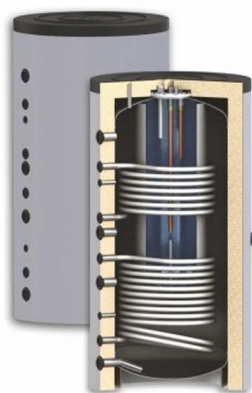

BURNIT BOJLER SA 2 IZMENJIVAČA BEZ EL. GREJAČA

Za podnu montažu. Za direktno/indirektno grejanje. Pogodno za solarno grejanje ili/i grejanje prostora.

SKU: 0038850

Price: 64.837 RSD