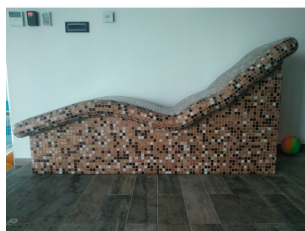

## TEPIDARIJUM NERO KOMPLET U MOZAIKU

Tepidarijum NERO komplet u mozaiku

Tepidarijum je prostor u wellness centrima koji se koristi za blagu i umerenu termalnu relaksaciju tela.

Tepidarijum ili topla klupa je zagrejana ležaljka...