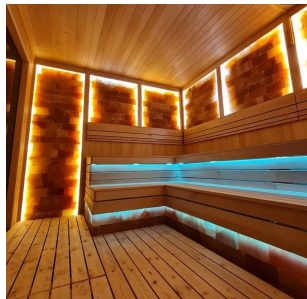

SKU: 0006892

Price: 436.800 RSD

SAUNA SA KLUPAMA OD FINSKE OMORIKE-1,3 X 1,3 M - 1.7M2

Sauna je prostorija koja se koristi za termalne tretmane, uključujući suvo ili vlažno zagrevanje tela.

Temperatura u saunama se kreće između 70°C i 100°C. Ova visoka temperatura uzrokuje...