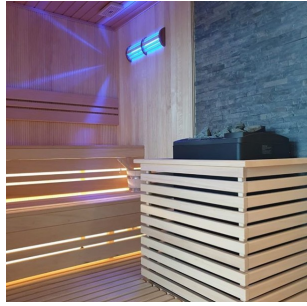

SAUNA SA KLUPAMA OD ABACHIJA 1,3 X 1,3 M - 1.7M2

Sauna je prostorija koja se koristi za termalne tretmane, uključujući suvo ili vlažno zagrevanje tela.

Temperatura u saunama se kreće između 70°C i 100°C. Ova visoka temperatura uzrokuje...

SKU: 0006892

Price: 436.800 RSD