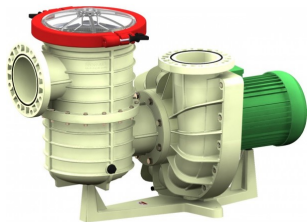

SKU: 0005901

Price: 20.816 RSD

PUMPA E POWER EMAUX -EPH400 2,8KW 4HP 42M3/H

Pumpa E Power Emaux -EPH400 2,8kw 4HP 42m3/h
Pumpa Emaux E-Power EPH400 je visokokvalitetna samousisna pumpa dizajnirana za efikasnu cirkulaciju vode u privatnim i polu-komercijalnim bazenima....

SKU: 0007591

Price: 68.587 RSD

PUMPA NOZBART TSUNAMI 255M3/H III 15 HP 1450RPM

Pumpa Nozbart Tsunami 15 HP 255 m³/h III - Visokokapacitetna trofazna centrifugalna pumpa za bazene i industrijske sisteme

Tehničke karakteristike

SKU: 0001865

Price: 52.956 RSD

PUMPA EMAUX SB10 14M3/H 1HP 0,97KW II

Emaux SB10 1HP Monofazna Bazen Pumpe je visokokvalitetna samousisna pumpa dizajnirana za efikasnu cirkulaciju i filtraciju vode u bazenima srednje i velike veličine.

Tehničke...

SKU: 001869

Price: 72.398 RSD

PUMPA EMAUX SS050 10M3/H(4M) 4M3/H(6M) 0,55KW 0,5HP 50MM

Pumpa Emaux SS050 - Efikasno rešenje za male bazene i spa sisteme
Pumpa Emaux SS050 je visokokvalitetna centrifugalna pumpa namenjena za filtraciju i recirkulaciju vode u manjim bazenima...