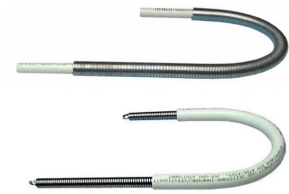

ROLO TAKER PLOCA

Rolne FIMA Floor sistema od ekspandiranog polistirena (EPS-a) su dostupne u dve debljine, 20 i 30 mm i tri nivoa pritiscne čvrstoće 80, 120 i 150 kPa. Izbor različitih debljina i nosivosti...

SKU: N/A

Price: 329.595.552 RSD

LETVA ZA VODJENJE PEX AL PEX CEVI

Letva za vođenje pex cevi služi za pričvršćivanje višeslojnih pex cevi prečnika fi 16, 18 i fi 20 kod instalacija podnog i zidnog grejanja ili hlađenja na većim površinama. Pored...

SKU: 5532

Price: 69 RSD

SAVIJAČ ZA PEX-AL-PEX CEVI

Opruga za savijanje pex-al-pex cevi koristi se u cilju efikasnijeg unapređenja savijanja cevi, tako da se spreče deformacije o u zoni savijanja cevi, a cev savila pod željenim uglom. Dostupne u...