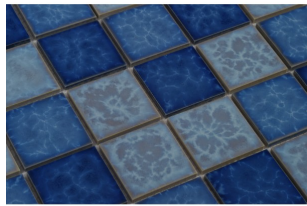

KERAMIKA MOZAIK NERO BALI (JAVA)

Stakleni mozaik Bali u kombinaciji plave boje koje odaju utisak presijavanja kao da ste na moru.

Model	Veličina mozaika	Dimenzija pločice	m2 u pakovanju
Bali	48*48	306*306 mrežica	2,056

SKU: 0006102

Price: 3.600 RSD