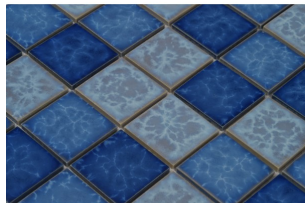

KERAMIKA MOZAIK NERO JAVA (BALI)

Stakleni mozaik Deep sea u kombinaciji nijansi plave boje koje odaju utisak presijavanja kao da ste na moru.

Model
Veličina mozaika
Dimenzija pločice
m2 u pakovanju

Java
48*48
306*306...

SKU: 0006119
Price: 3.600 RSD