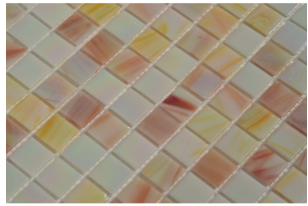

SKU: 0006111

Price: 2.446 RSD

STAKLENI MOZAIK NERO BRAZIL G65+G22+G26

Držite se modnih trendova i stvarajte alternativne i lepe površine, isprekidane sjajem, kao da valovi koji se polako prepliću sa svetlošću zalaska sunca. Brazil stakleni mozaik...

SKU: 0006110

Price: 3.091 RSD

STAKLENI MOZAIK NERO CORAL PC11+PC12+P11

Držite se modnih trendova i stvarajte alternativne i lepe površine, isprekidane sjajem, kao da valovi koji se polako prepliću sa svetlošću zalaska sunca. Coral stakleni mozaik...