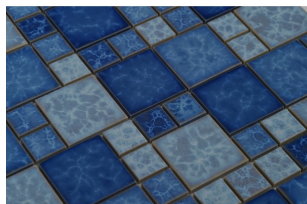

KERAMIKA MOZAIK NERO MALDIVI

Stakleni mozaik Maldivi Mix u kombinaciji plave boje koje odaju utisak presijavanja kao da ste na moru.

Model
Veličina mozaika
Dimenzija pločice
m2 u pakovanju

Maldivi
48*48
306*306...

SKU: 0006100

Price: 4.400 RSD