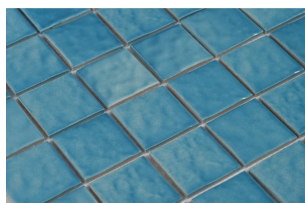

KERAMIKA MOZAIK NERO PACIFIK

Stakleni mozaik Deep sea u kombinaciji svetlo plavih nijansi koje odaju utisak presijavanja kao da ste na moru.

Model
Veličina mozaika
Dimenzija pločice
m2 u...

SKU: 0006117
Price: 3.972 RSD