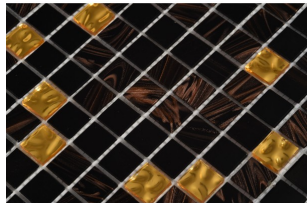

STAKLENI MOZAIK NERO DARK GOLD A19N+G21+G22

Držite se modnih trendova i stvarajte alternativne i lepe površine, isprekidane sjajem, kao da valovi koji se polako prepliću sa svetlošću zalaska sunca. Dark Gold stakleni mozaik u tamnim...

SKU: 0006105

Price: 3.647 RSD