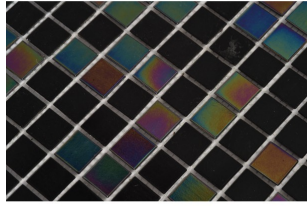

{tabulizer:include...

SKU: 0006114

Price: 3.033 RSD

STAKLENI MOZAIK NERO SMARAGD G35+G65+G64+G61

Držite se modnih trendova i stvarajte alternativne i lepe površine, isprekidane sjajem, kao da valovi koji se polako prepliću sa svetlošću zalaska sunca. Smaragd stakleni mozaik...

SKU: 0006115

Price: 2.831 RSD

STAKLENI MOZAIK NERO BORNEO G25+G22+G33

Držite se modnih trendova i stvarajte alternativne i lepe površine, isprekidane sjajem, kao da valovi koji se polako prepliću sa svetlošću zalaska sunca. Borneo stakleni mozaik...

SKU: 0006112

Price: 3.091 RSD

STAKLENI MOZAIK NERO GOLD OIL P22+A19N

Držite se modnih trendova i stvarajte alternativne i lepe površine, isprekidane sjajem, kao da valovi koji se polako prepliću sa svetlošću zalaska sunca. Gold Oil stakleni mozaik...