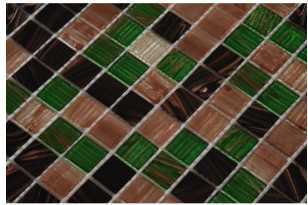

STAKLENI MOZAIK NERO BRAZIL G65+G22+G26

Držite se modnih trendova i stvarajte alternativne i lepe površine, isprekidane sjajem, kao da valovi koji se polako prepliću sa svetlošću zalaska sunca. Brazil stakleni mozaik...

SKU: 0006110

Price: 3.091 RSD