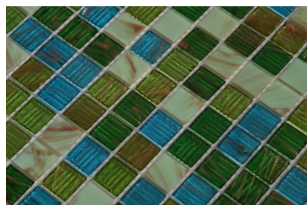

SKU: 0009023

Price: 2.445 RSD

STAKLENI MOZAIK NERO WHITE GOLD G11+HA01+HA02

Stakleni mozaik White Gold u kombinaciji bele i zlatne boje. Idealno se uklapa kako u uređenje enterijera, tako i eksterijera. Posebno pogodan za bazene, kuhinje i kupatila.

{tabulizer:include...

SKU: 0006114

Price: 3.033 RSD

STAKLENI MOZAIK NERO SMARAGD G35+G65+G64+G61

Držite se modnih trendova i stvarajte alternativne i lepe površine, isprekidane sjajem, kao da valovi koji se polako prepliću sa svetlošću zalaska sunca. Smaragd stakleni mozaik...