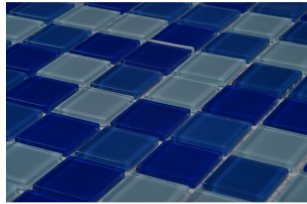

TABLE OF CONTENTS

Stakleni mozaik - Exclusive 2

STAKLENI MOZAIK - EXCLUSIVE

KRISTALNI STAKLENI MOZAIK NERO BLUE MOON SLO081

Kristalni mozaik Blue lagoon u nijansama plave boje za bazene i uređenje enterijera.

Dimenzija mozaik kocke: 25 mm × 25 mm

Dimenzija table mozaika: 30 cm × 30 cm

Pakovanje: 2 m²

Težina...

SKU: 0006097

Price: 3.500 RSD

KRISTALNI STAKLENI MOZAIK NERO SILVER LAKE SLO089

Stakleni mozaik u kombinaciji bele, sive i crne boje, idealan za uređenje enterijera i eksterijera. Na mrežici.