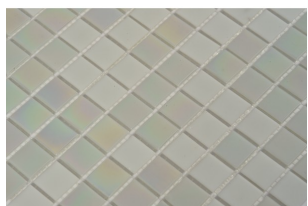

STAKLENI MOZAIK NERO PEARL SHELL P11+A11N

Držite se modnih trendova i stvarajte alternativne i lepe površine, isprekidane sjajem, kao da valovi koji se polako prepliću sa svetlošću zalaska sunca. Pearl Shell stakleni mozaik...

SKU: 0006108

Price: 2.446 RSD