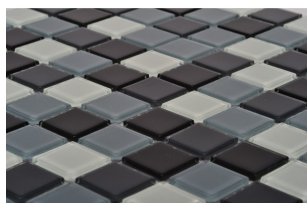

TABLE OF CONTENTS

Stakleni mozaik - Exclusive 2

STAKLENI MOZAIK - EXCLUSIVE

KRISTALNI STAKLENI MOZAIK NERO BLUE MOON SLO081

Kristalni mozaik Blue lagoon u nijansama plave boje za bazene i uređenje enterijera.

Dimenzija mozaik kocke: 25 mm × 25 mm

Dimenzija table mozaika: 30 cm × 30 cm

Pakovanje: 2 m²

Težina...

SKU: 0006097

Price: 3.500 RSD

KRISTALNI STAKLENI MOZAIK NERO SILVER LAKE SLO089

Stakleni mozaik u kombinaciji bele, sive i crne boje, idealan za uređenje enterijera i eksterijera. Na mrežici.

Mozaik kocke: 25 mm x 25 mm

Dimenzija table mozaika: 30 cm x 30...

SKU: 0006095

Price: 3.500 RSD

STAKLENI MOZAIK NERO BIG BLUE A33+A34+A36

Stakleni mozaik Big Blue u kombinaciji različitih nijansi plave boje. Dimenzija sastavnih delova pločica 50x50mm, dimenzija pločice 315x315mm.