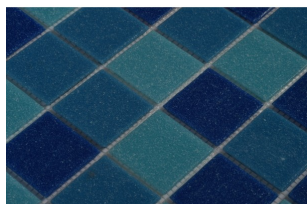

STAKLENI MOZAIK NERO BIG BLUE A33+A34+A36

Stakleni mozaik Big Blue u kombinaciji različitih nijansi plave boje. Dimenzija sastavnih delova pločica 50x50mm, dimenzija pločice 315x315mm.

Model

Veličina mozaika

Dimenzija...

SKU: 0006113

Price: 2.800 RSD