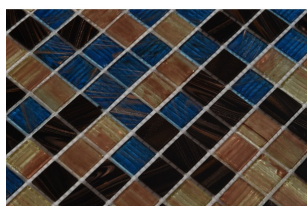

STAKLENI MOZAIK NERO BORNEO G25+G22+G33

Držite se modnih trendova i stvarajte alternativne i lepe površine, isprekidane sjajem, kao da valovi koji se polako prepliću sa svetlošću zalaska sunca. Borneo stakleni mozaik...

SKU: 0006112

Price: 3.091 RSD