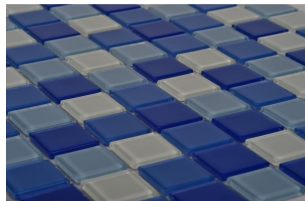

SKU: 0065866
Price: 3.500 RSD

KRISTALNI MOZAIK NERO BLUE LAGOON SLO083

Kristalni mozaik Blue lagoon u nijansama plave boje za bazene i uređenje enterijera.

Dimenzija mozaik kocke : 25 mm x 25 mm

Dimenzija table mozaika: 30 cm x 30 cm

Pakovanje : Ovaj mozaik...

SKU: 0000991
Price: 3.500 RSD