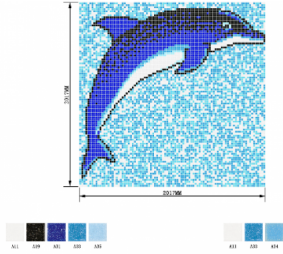

SKU: 000d4f1b9412

Price: 17.588 RSD

DELFIN 1 A11-A31-A34 2 X 2

Kombinacije:

Delfin 1 A11-A31-A34 2 X 2 /kom.

Delfin 1 A33-A34-A35 2 X 2 /kom.

Delfin 1 A33-A34 2 X 2 /kom.

Delfin 1 A11-A33-A34 2 X 2 /kom.

Delfin 1 A33-A34-A36 2 X 2 / kom.

Delfin 1...

SKU: 243bab2c60e7