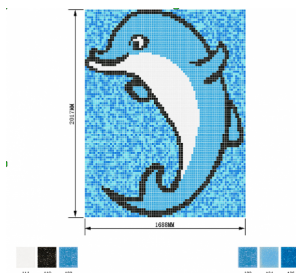

Dimenzije: 3x2.5m

SKU: b542c3be3ec3

DELFIN SO19 (A31+A33+A34) 1,37X1,98

SKU: 0002314

Price: 14.284 RSD

DELFIN SO 022 A33-A34-A36 4,19 X 1,61

Kombinacije:

Delfin So 022 A33-A34-A36 4,19 X 1,61 /kom.

Delfin So 022 A33-A34 4,19 X 1,61 /kom.

Dimenzije: 4,19x1,61 m

SKU: 015a8c7b318c

DELFIN SO18 A11-A31-A34 2X1,67

Kombinacije:

Delfin SO18 A11-A31-A34 2x1,67 /kom.

Delfin SO18 A11-A33-A34 2x1,67 /kom.

Delfin SO18 A33-A34 2x1,67 /kom.