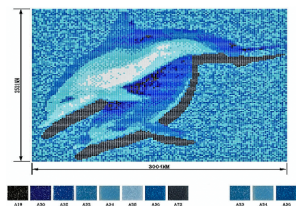

TABLE OF CONTENTS

Mozaik slike 2

MOZAIK SLIKE

DELFIN SO12 A33-A34 3 X 2,5

Dostupne kombinacije:

Delfin SO12 A33-A34-A36 3 X 2,5 /kom.

Delfin SO12 A33-A34 3 X 2,5 /kom.

Delfin SO12 A31-A33-A34 3 X 2,5 /kom.

Dimenzije: 3x2.5m

SKU: b542c3be3ec3

DELFIN SO19 (A31+A33+A34) 1,37X1,98

SKU: 0002314

Price: 14.284 RSD

DELFIN SO 022 A33-A34-A36 4,19 X 1,61

Kombinacije:

Delfin So 022 A33-A34-A36 4,19 X 1,61 /kom.