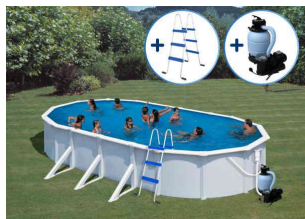

OVALNI MONTAŽNI BAZEN GRE - SET 7,3X3,75X1,32 - 4 M3/H

Montažni bazeni GRE - Kvalitet i izdržljivost po evropskim standardima
Montažni bazeni GRE, proizvedeni u Španiji, pružaju jednostavnu i brzu montažu bez potrebe za iskopavanjem. Sa svojom...

SKU: 0002291

Price: 369.994 RSD