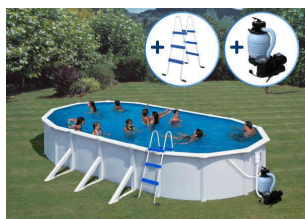

OVALNI MONTAŽNI BAZEN GRE - SET 6,1X3,75,1,32M - 4M3/H

Montažni bazeni GRE - Kvalitet i izdržljivost po evropskim standardima
Montažni bazeni GRE, proizvedeni u Španiji, pružaju jednostavnu i brzu montažu bez potrebe za iskopavanjem. Sa svojom...

SKU: 0003336

Price: 313.842 RSD