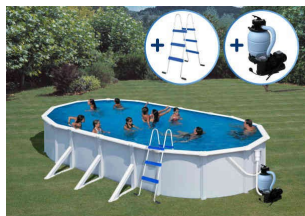

OVALNI MONTAŽNI BAZEN GRE - SET 5X3X1,32 - 4 M3/H

Montažni bazeni GRE - Kvalitet i izdržljivost po evropskim standardima
Montažni bazeni GRE, proizvedeni u Španiji, pružaju jednostavnu i brzu montažu bez potrebe za iskopavanjem. Sa svojom...

SKU: 0003335

Price: 285.234 RSD