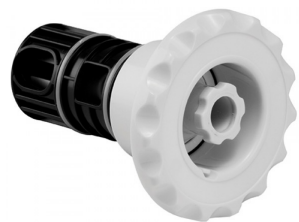

## **ULOŽAK HIDROMASAŽNE MLAZNICE EMAUX (EM0034)**

Uložak hidromasažne mlaznice Emaux (EM0034)

Uložak hidromasažne mlaznice Emaux predstavlja ključni funkcionalni element hidromasažne mlaznice, zadužen za usmeravanje i regulaciju mlaza...