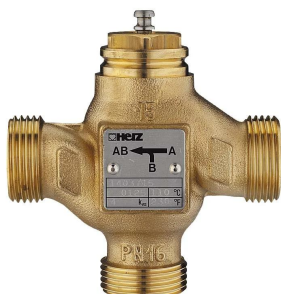

SKU: N/A
Price: 4.357 RSD

TROKRAKI MEŠAČKI VENTIL HERZ CALIS 5/4"

Trokraki mešački ventil HERZ Calis 5/4" - Napredna regulacija protoka za srednje i velike sisteme
HERZ Calis trokraki mešački ventil 5/4" (DN32) namenjen je za regulaciju temperature i...

SKU: 001747

Price: 5.452 RSD

TROKRAKI MEŠAČKI VENTIL HERZ CALIS 1"

Trokraki mešački ventil HERZ Calis 1" - Precizna regulacija i visok kvalitet za moderne instalacije
HERZ Calis trokraki mešački ventil 1" predstavlja vrhunsku komponentu namenjenu za...

SKU: 003561

Price: 4.624 RSD

TROKRAKI MEŠAČKI VENTIL HERZ 1"

Trokraki mešački ventil HERZ 1" - Precizna regulacija protoka za savršen balans sistema
Trokraki mešački ventil HERZ 1" je kvalitetan regulacioni ventil namenjen za precizno mešanje ili...