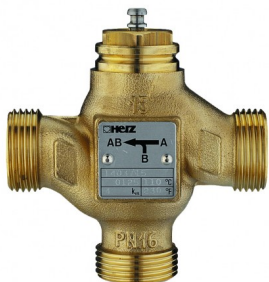

TROKRAKI MEŠAČKI VENTIL HERZ 5/4"

Trokraki mešački ventil HERZ 5/4" - Pouzdana regulacija za velike sisteme grejanja i hlađenja
Trokraki mešački ventil HERZ 5/4" (DN32) je profesionalni ventil namenjen za precizno mešanje...

SKU: N/A
Price: 4.357 RSD