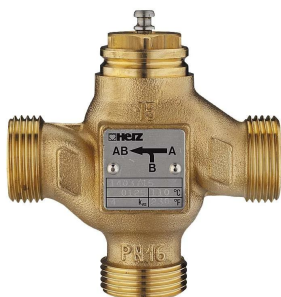

TROKRAKI MEŠAČKI VENTIL HERZ 1"

Trokraki mešački ventil HERZ 1" - Precizna regulacija protoka za savršen balans sistema
Trokraki mešački ventil HERZ 1" je kvalitetan regulacioni ventil namenjen za precizno mešanje ili...

SKU: 0002368

Price: 3.670 RSD